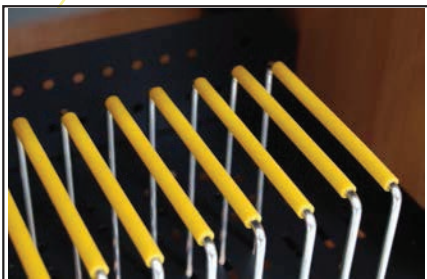

Notebook/Tablet Holz-Ladewagen

Vega Notebook/Tablet Holz-Ladewagen wurden als eine universelle Ladestation für Tablets und Notebooks/Netbooks entwickelt. Seine innovative Konstruktion ermöglicht das gleichzeitige Füllen von Tablets und Notebooks/Netbooks. Schalten Sie einfach den Schalter ein und alle Geräte werden sich anfangen (über seinen original-Adapter) zu beladen. Vega Füllmodul bietet verzögerte Füllen von 6 oder 8 Einheiten gleichzeitig, um den Elektro-Zuschlag zu verhindern. Mit seinen universellen Füll-Möglichkeiten ist das Vega Holz-Ladewagen eine einzigartige Lösung vor allem für Klassenräumen oder Büros, in denen Sie Tablets oder Laptops füllen müssen.

Notebook/Tablet Holz-Ladewagen Spezifikationen

- Kapazität: 3 Größen für 12/8, 24/16 oder 32/24 - Tablets/15" Notebooks (vertikale Stellung).
- Steckdosen auf 4 Steckdosenleisten, schaltbar durch einen separaten Ein/Ausschalter.
- 2 Steckdosen für externen Gebrauch.
- Fachböden, höhenverstellbar, mit Stellfächern für Tablets/Laptops.
- Fach für Geräte wie Beamer, Server etc.
- Elektronische Ladeinheit mit integriertem Hauptschalter, Thermalsicherung und „Soft -Start“ für Netz schonendes Hochfahren.
- Kühlventilatoren auf beiden Seiten.
- 2,5m Netzkabel mit Kaltgerätestecker.
- 4 Rollen, 2 davon feststellbar.
- Vordere Tür und hintere Tür mit Schloss ausgestattet.
- Zwei Griffe auf der oberen Platte für einfaches Bewegen (Zubehör).
- Diebstahlschutz mit fester Befestigungsmöglichkeit (Zubehör).
- Eingebauter Timer mit Ladezeitseinstellungen (Zubehör).
- Standard-Farben: buche, hell grau, anthrazit. Andere Farben verfügbar (auf Wunsch).

Notebook/Tablet Holz-Ladewagen Details

Kontrolleinheit mit 2 Steckdosen und Hauptschalter

Abscheider für übersehbare Aufbewahrung

LAN Anschluss als Router Access Point