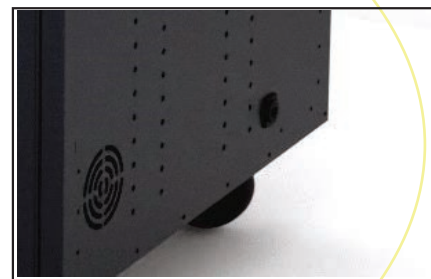

# Vega USB Tabletschrank Spezifikation

Vega USB Tablet Schränke nutzen TI (Texas Instruments) Ladeport Controller zur Regelung des Aufladestromes, optimiert auf den Bedarf des angeschlossenen Gerätes. Die automatische Erkennung des angeschlossenen Gerätes stellt sicher, dass immer der optimale Ladestrom für Ihr angeschlossenes Gerät eingestellt wird. Es wird stets der maximal vom Hersteller empfohlene Aufladestrom eingestellt, so dass die Aufladezeiten optimiert sind. Die Ladeeinheit ist ausgestattet mit Kurzschluss-Sicherung, automatischer Strombegrenzung, Überladungsschutz, Unterspannungsschutz und Einschalt-Strombegrenzung. Im Fehlerfall schaltet das Ladegerät automatisch ab und sorgt somit für optimalen Schutz der angeschlossenen Geräte. Eine LED-Anzeige signalisiert den aktuellen Status der einzelnen Ports.

Technische Details:

- Funktion: Intelligente Aufladung der mobile Endgeräte
- Anzahl der Ports: 16 Ports pro Einheit
- Ausgangsspannung pro Port: 5.2V Max. (überwacht)
- Ausgangsstrom pro Port: 2.5A Max. (Programmierbare Strombegrenzung von 250 mA–2.8)
- Ausgangsbuchsen: USB Typ - A
- Unterstützte Auflade-Schemen: DCP-AUTO Divider 3, 1.2V mode (D+/D- shorted and bias to 1.2V), BC1.2 DCP compliant devices, Chinese Telecom Standard YD/T 1591-2009 compliant devices.

## Vega USB Tabletschrank - Details

Während des Ladens

Abscheider für übersehbare Aufbewahrung

LAN Anschluss als Router Access Point