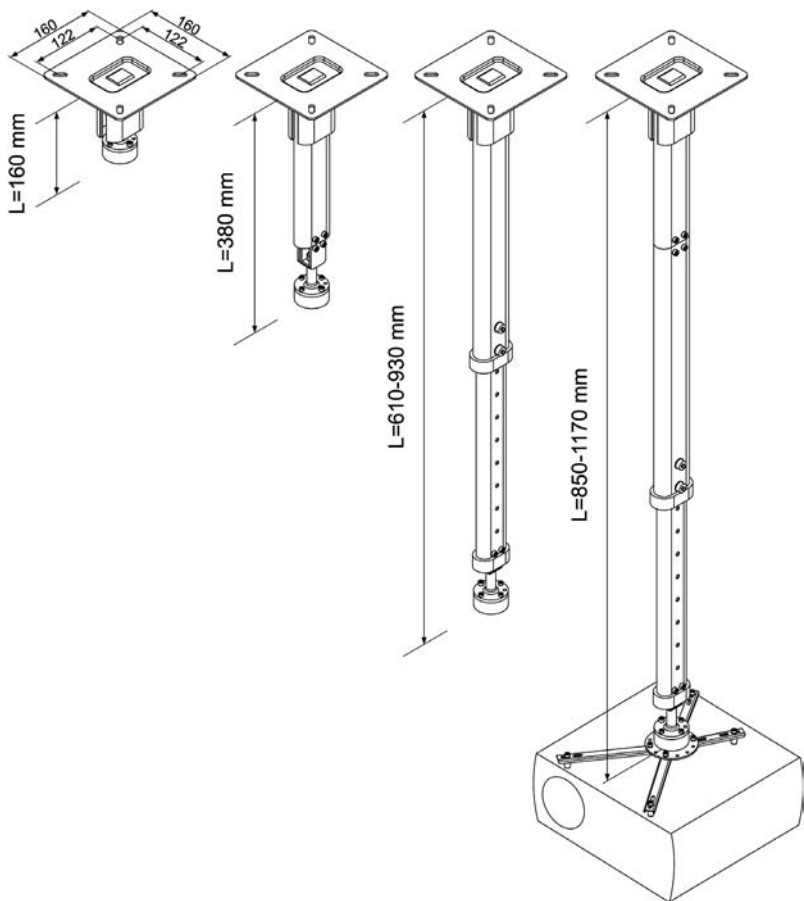

CM 25 / CM 11 univerzalni stropni nosilec

CM 25

- oblikovna dovršenost in enostavna postavitvev
- možnost enostavnega spreminjanja višine (16 - 117 cm) in naklona projektorja
- stropni nosilec za vse vrste projektorjev
- orodje in vijaki za spreminjanje višine so priloženi
- največja teža projektorja: 10 kg
- teža nosilca od 2 do 4 kg
- barva: srebrna

CM 11

- enostavna pritrditev za vse vrste projektorjev
- enostavno spreminjanje nagiba projektorja (0° - 20°)
- teža projektorja do 10 kg
- teža nosilca 1,1 kg
- barva: srebrna

CM 25

CM 11