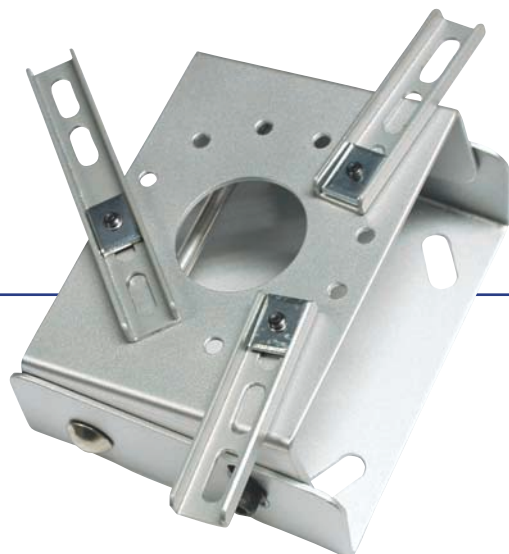

CM 25 / CM 11 univerzalni stropni nosilec

CM 25

- oblikovna dovršenost in enostavna postavitvev
- možnost enostavnega spreminjanja višine (16 - 117 cm) in naklona projektorja
- stropni nosilec za vse vrste projektorjev
- orodje in vijaki za spreminjanje višine so priloženi
- največja teža projektorja: 10 kg
- teža nosilca od 2 do 4 kg
- barva: srebrna

CM 11

- enostavna pritrditev za vse vrste projektorjev
- enostavno spreminjanje nagiba projektorja (0° - 20°)
- teža projektorja do 10 kg
- teža nosilca 1,1 kg
- barva: srebrna

CM 25

CM 11