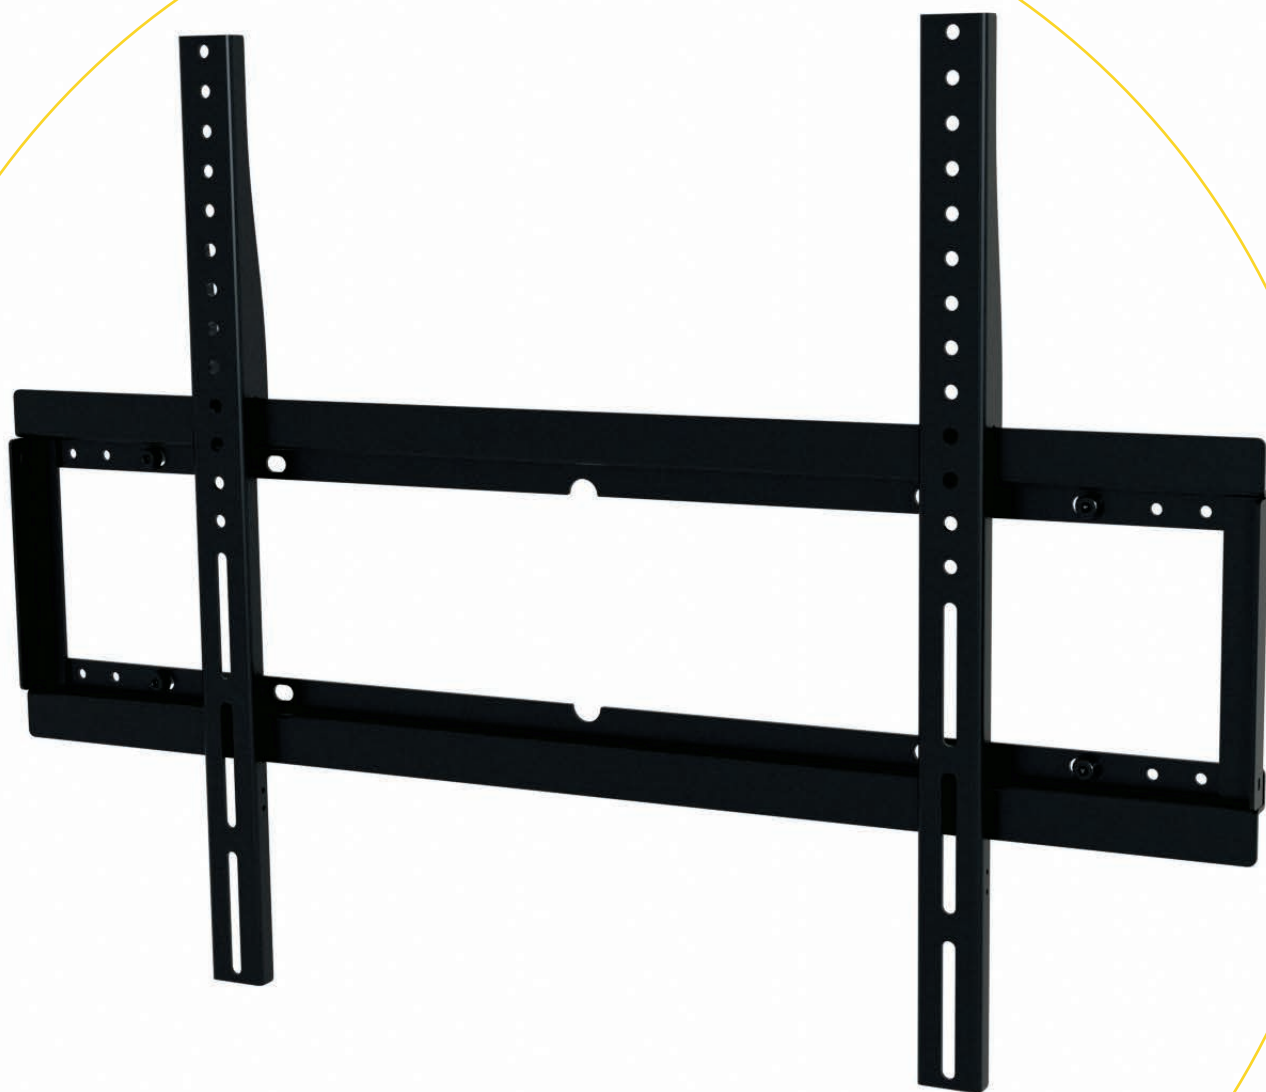

# Stenski nosilec WM 40

Stenski nosilec WM 40 je prilagojen za novo generacijo LCD ali interaktivnih zaslonov. Narejen je iz čvrstega jekla in kot tak zagotavlja vsem uporabnikom napredno rešitev za LCD ali interaktivne zaslone z optimalno kombinacijo funkcionalnosti, ergonomije in modernega videza. Naš univerzalni stenski nosilec bo zadovoljil različne okuse in se odlično prilagodil v vaše delovno ali domače okolje. Stenski nosilec WM 40 je od zidu odmaknjen samo 30 mm (prosim, da se pred uporabo prepričate, da ima vaš zaslon prikllope/vtičnice s strani ali od spodaj).

## Specifikacije:

- VESA standardi: od 200 x 200 do 800 x 600
- Za ekrane od 32" ali večje
- Maksimalna obremenitev: 150 kg
- Pakiran v kartonsko embalažo (teža 5,2 kg)
- Dobavljiv v barvi antracit