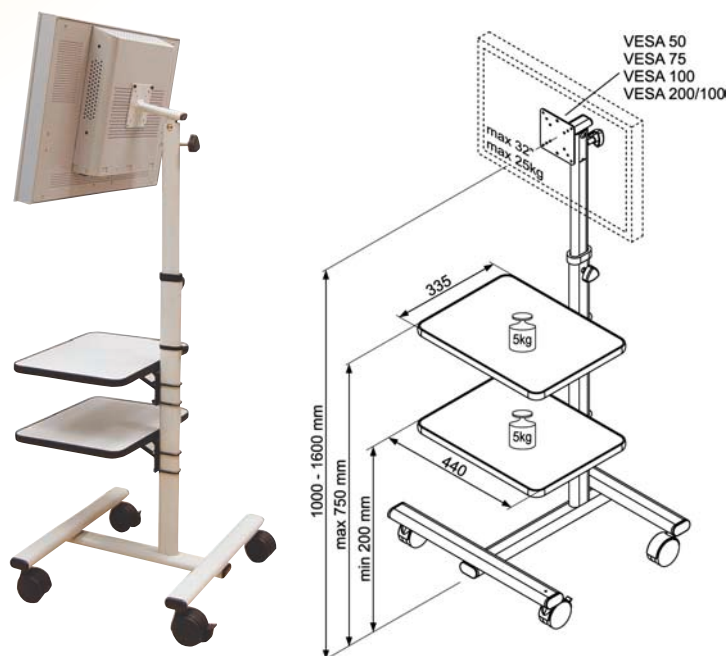

ST 25-2 / ST 25-C voziček in omarica za LCD zaslon

ST 25 - 2

LCD zasloni so vedno pogostejši spremljevalci na vseh področjih predstavitev.

Pogoste so težave s postavitvijo oz. pritrditvijo in s tem tudi s shranjevanjem.

Z našim novim stojalom ST 25-2 smo to težavo močno zmanjšali - zaslon je varno pritrjen na stojalo (VESA standard 50, 75, 100, 200/100), ostale aparate (DVD predvajalnik, videorekorder...) pa priročno postavite na spodnje, po višini nastavljive police.

- višino zaslona (max. velikost 32" in max. 25kg) prilagodite svojim potrebam, prav tako tudi naklon (+/-12°)
- postavljen je na konstrukciji iz kakovostnih ovalnih cevi, premičnost pa omogočajo kolesa velikosti \varnothing 80 mm (od tega dve z zavoro)
- stojalo je opremljeno z inovativnim dušilcem spuščanja, ki preprečuje poškodbe zaradi hitrega spuščanja zgornje cevi
- konstruiran tako, da ga ni moč hitro razstaviti, s tem je delno zaščiten pred kraji
- varnostni vijak preprečuje nepričakovan spust zaslona
- kabske objemke za pritrditev kablov na steber

ST 25 – C

- različica ST25-C zagotavlja brezskrbno shranjevanje aparatov v zaklenjeni omarici
- kabelske uvodnice na zgornji in zadnji strani
- postavljena je na konstrukciji iz kakovostnih ovalnih cevi, premičnost pa omogočajo kolesa velikosti \varnothing 80 mm (dve z zavoro)
- zaščitni robni trak na zgornji polici
- stojalo je opremljeno z inovativnim dušilcem spuščanja, ki preprečuje poškodbe zaradi hitrega spuščanja zgornje cevi
- konstruiran tako, da ga ni moč hitro razstaviti, s tem je delno zaščiten pred krajami
- varnostni vijak preprečuje nepričakovan spust zaslona
- kabelske objemke za pritrnitev kablov na steber
- zaslon je varno pritrjen na stojalo (VESA standard 50, 75, 100, 200/100)
- višino zaslona (max. velikost 32" in max. 25kg) prilagodite svojim potrebam, prav tako tudi naklon (+/-12°)